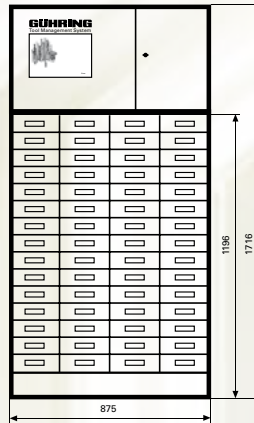

Työkaluautomaattia kontrolloi tunnettu Gühring TM-ohjelma. Laatikostot on avattava manuaalisesti. Käyttäjällä on pääsy ainoastaan niihin työkaluihin, jotka ovat etukäteen määritely ohjelmaan.

Jokainen taso voidaan varustaa eri levyisillä laatikoilla. Leveydet ovat 150mm, 200mm ja 300mm. Lisäksi laatikot voidaan toimittaa joko 42mm tai 60mm korkeina.

Gühring tarjoaa kaksi erilaista laajennusyksikköä; 1300mm ja 1500mm korkeudeltaan ja niiden mukaiset laatikosto kokoonpanot.

Perusyksikkö
Leveys:
0,875 m
Korkeus:
1,2 m + 0,5 m
(ohjainyksikkö)

Perusyksikkö:

- Malli 1: - 15 laatikostotasoa korkeus 42 mm
- Malli 2: - 10 laatikostotasoa korkeus 42 mm
- 4 laatikostotasoa korkeus 60 mm
- Malli 3: - 5 laatikostotasoa korkeus 42 mm
- 8 laatikostotasoa korkeus 60 mm
- Malli 4: - 12 laatikostotasoa korkeus 60 mm

Laajennusyksikkö 1.300 mm

- Malli 1:
15 laatikostotasoa korkeus 42 mm
- Malli 2:
10 laatikostotasoa korkeus 42 mm
4 laatikostotasoa korkeus 60 mm
- Malli 3:
5 laatikostotasoa korkeus 42 mm
8 laatikostotasoa korkeus 60 mm
- Malli 4:
12 laatikostotasoa korkeus 60 mm