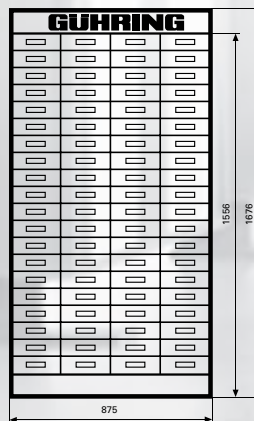

Gühring tarjoaa kaksi erilaista laajennusyksikköä; 1300mm ja 1500mm korkeudeltaan ja niiden mukaiset laatikosto kokoonpanot.

Perusyksikkö
Leveys:
0,875 m
Korkeus:
1,2 m + 0,5 m
(ohjainyksikkö)

Perusyksikkö:

- Malli 1: - 15 laatikostotasoa korkeus 42 mm
- Malli 2: - 10 laatikostotasoa korkeus 42 mm
- 4 laatikostotasoa korkeus 60 mm
- Malli 3: - 5 laatikostotasoa korkeus 42 mm
- 8 laatikostotasoa korkeus 60 mm
- Malli 4: - 12 laatikostotasoa korkeus 60 mm

Laajennusyksikkö 1.300 mm

- Malli 1:
15 laatikostotasoa korkeus 42 mm
- Malli 2:
10 laatikostotasoa korkeus 42 mm
4 laatikostotasoa korkeus 60 mm
- Malli 3:
5 laatikostotasoa korkeus 42 mm
8 laatikostotasoa korkeus 60 mm
- Malli 4:
12 laatikostotasoa korkeus 60 mm

Laajennusyksikkö 1.500 mm

- Malli 1:
20 laatikostotasoa korkeus 42 mm
- Malli 2:
15 laatikostotasoa korkeus 42 mm
4 laatikostotasoa korkeus 60 mm
- Malli 3:
10 laatikostotasoa korkeus 42 mm
8 laatikostotasoa korkeus 60 mm
- Malli 4:
5 laatikostotasoa korkeus 42 mm
12 laatikostotasoa korkeus 60 mm
- Malli 5:
16 laatikostotasoa korkeus 60 mm