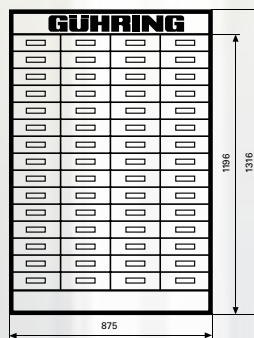

Työkaluautomaattia kontrolloi tunnettu Gühring TM-ohjelma. Laatikostot on avattava manuaalisesti. Käyttäjällä on pääsy ainoastaan niihin työkaluihin, jotka ovat etukäteen määritely ohjelmaan.

Jokainen taso voidaan varustaa eri levyisillä laatikoilla. Leveydet ovat 150mm, 200mm ja 300mm. Lisäksi laatikot voidaan toimittaa joko 42mm tai 60mm korkeina.

Gühring tarjoaa kaksi erilaista laajennusyksikköä; 1300mm ja 1500mm korkeudeltaan ja niiden mukaiset laatikosto kokoonpanot.

Perusyksikkö
Leveys:
0,875 m
Korkeus:
1,2 m + 0,5 m
(ohjainyksikkö)

Perusyksikkö:

- Malli 1: - 15 laatikostotasoa korkeus 42 mm
- Malli 2: - 10 laatikostotasoa korkeus 42 mm
- 4 laatikostotasoa korkeus 60 mm
- Malli 3: - 5 laatikostotasoa korkeus 42 mm
- 8 laatikostotasoa korkeus 60 mm
- Malli 4: - 12 laatikostotasoa korkeus 60 mm

Laajennusyksikkö 1.300 mm

- Malli 1:
15 laatikostotasoa korkeus 42 mm
- Malli 2:
10 laatikostotasoa korkeus 42 mm
4 laatikostotasoa korkeus 60 mm
- Malli 3:
5 laatikostotasoa korkeus 42 mm
8 laatikostotasoa korkeus 60 mm
- Malli 4:
12 laatikostotasoa korkeus 60 mm